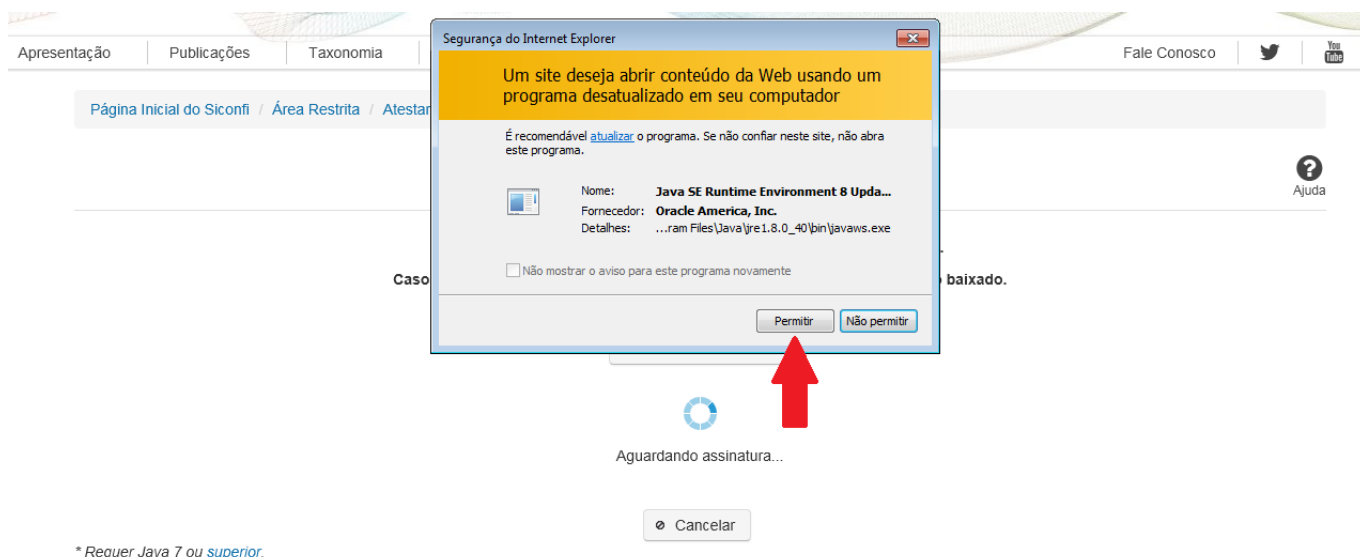

Aguardando assinatura...

** Requer Java 7 ou superior.*

assinador_digit...jnlp [Mostrar todos os downloads...](#)

No Mozilla Firefox:

Você deve selecionar a opção 'Abrir com o:' e, em seguida, clicar no botão 'OK', para prosseguir com a execução do assinador:

* Requer Java 7 ou superior.

No Internet Explorer:

Você deve clicar no botão 'Abrir', na parte inferior da tela, para prosseguir com a execução do assinador:

* Requer Java 7 ou superior.

Em seguida, clique no botão 'Permitir':